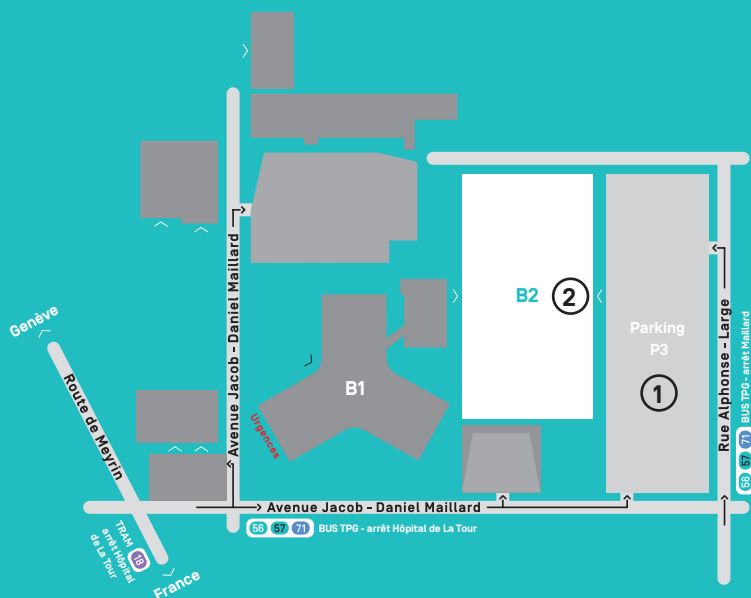

### En voiture

- 1 – Parquez-vous au parking P3
- 2 – Rejoignez l'entrée du bâtiment B2
- 3 – Présentez-vous à la réception du centre de médecine du sport

### En transports publics

- Bus 56, 57, 71, arrêt «Maillard»  
Tram 18, arrêt «Hôpital de La Tour»
- 2 – Rejoignez l'entrée du bâtiment B2
  - 3 – Présentez-vous à la réception du centre de médecine du sport