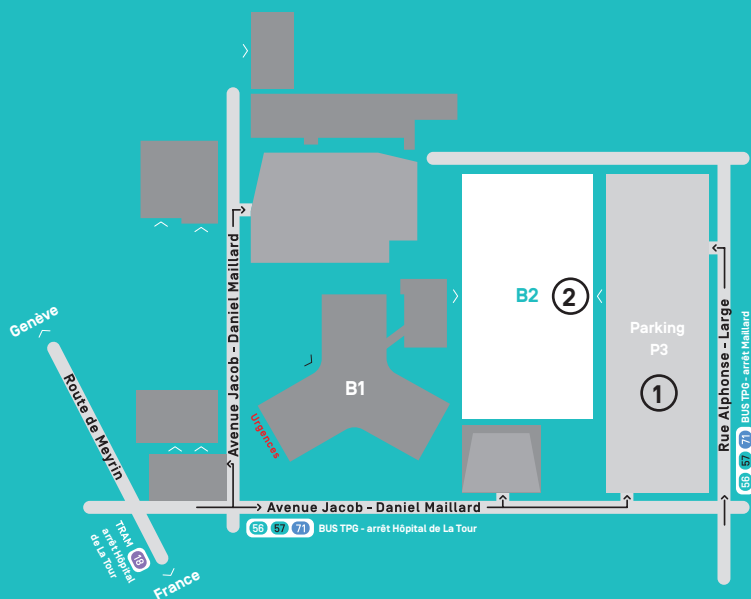

### En voiture

- 1 – Parquez-vous au parking P3
- 2 – Rejoignez l'entrée du bâtiment B2
- 3 – Présentez-vous à la réception du centre de physiothérapie

### En transports publics

- Bus 56, 57, 71, arrêt «Maillard»  
Tram 18, arrêt «Hôpital de La Tour»
- 2 – Rejoignez l'entrée du bâtiment B2
  - 3 – Présentez-vous à la réception du centre de physiothérapie