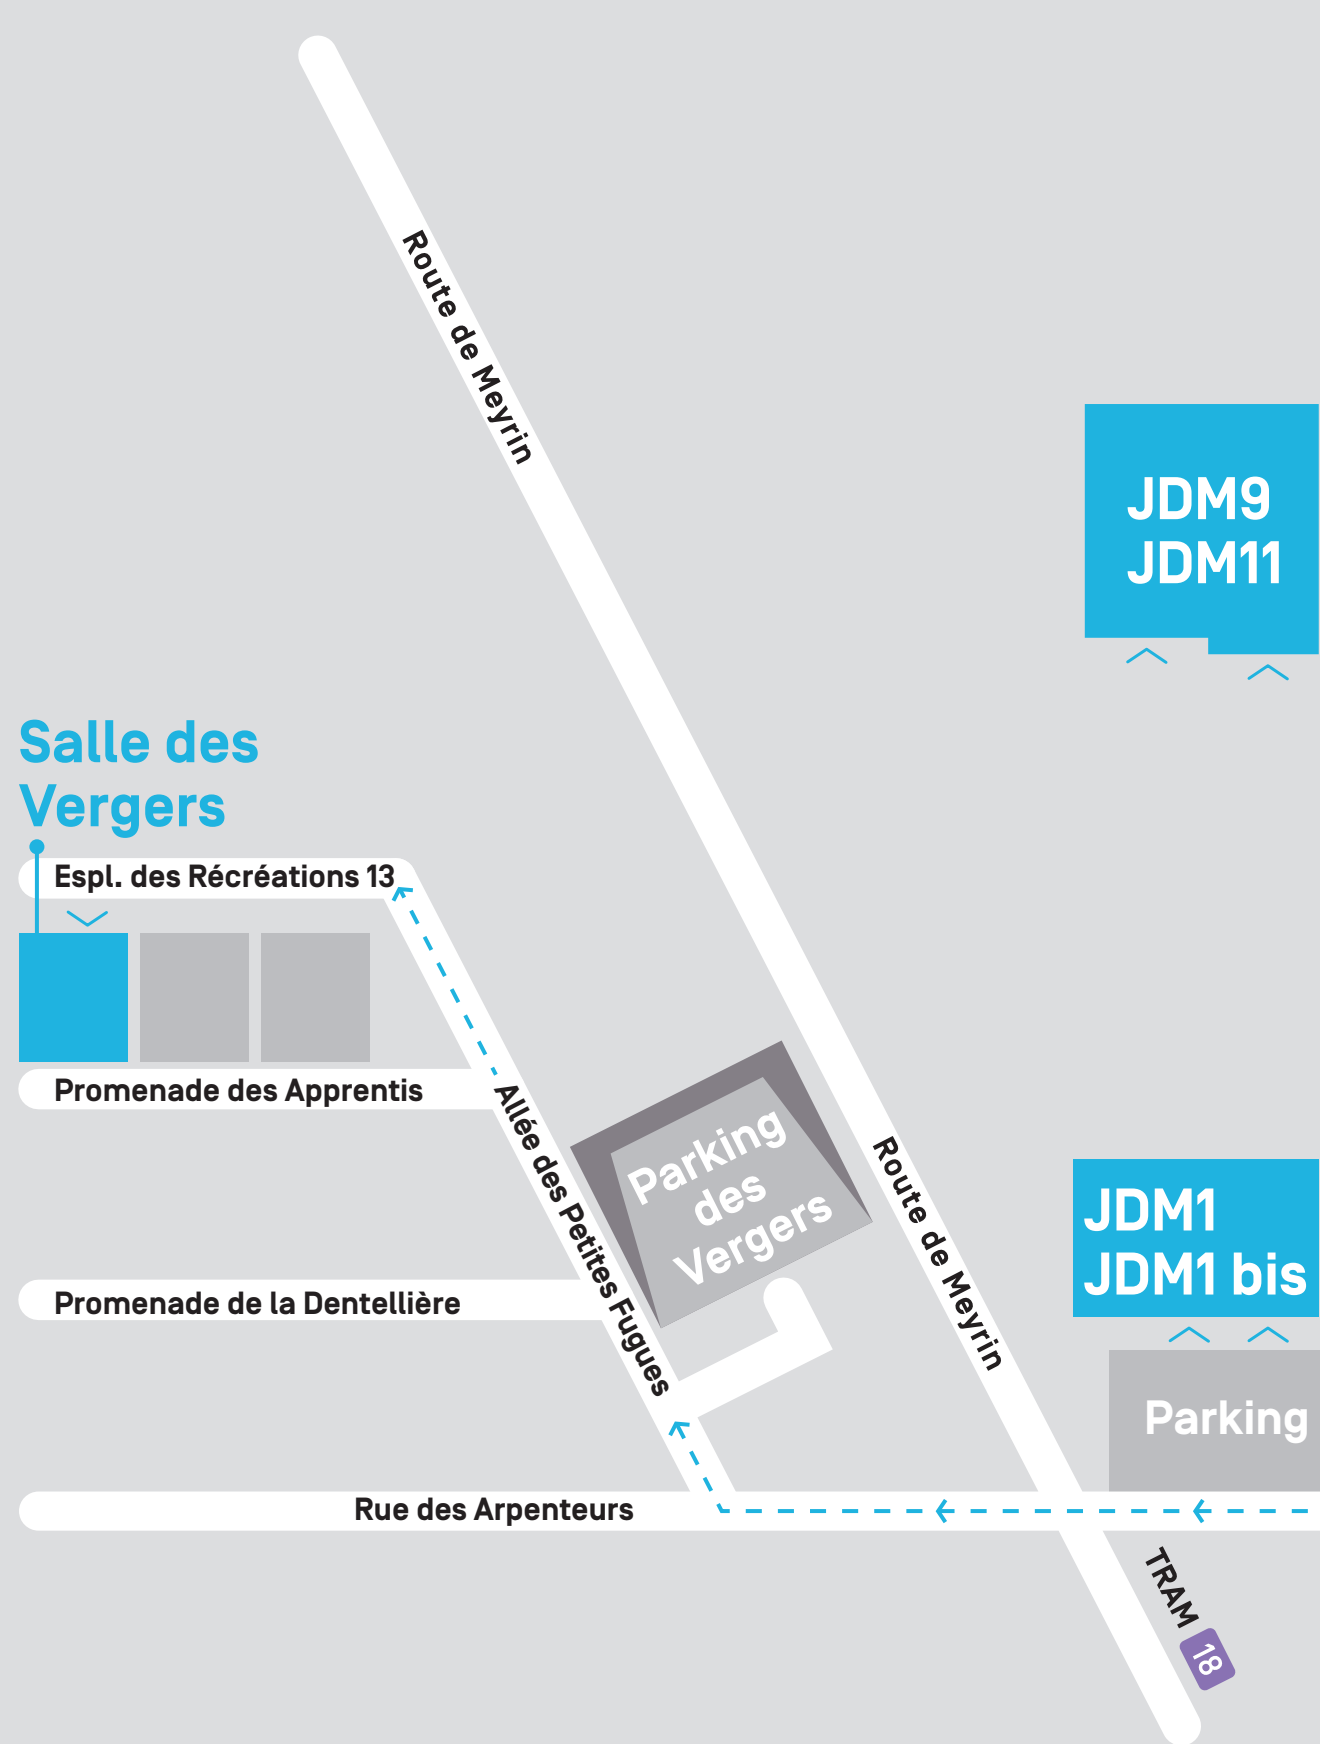

# Salle des Vergers

Promenade des Apprentis

Promenade de la Dentellière

Rue des Arpenteurs

JDM9  
JDM11

JDM1  
JDM1 bis

Parking

B12

Parking P1

B1

Avenue Jacob - Daniel Maillard

56 57 71 BUS TPG

Accès livraisons marchandises

B2

Parking P2

Parking P3

Rue Alphonse - Large

BUS TPG - arrêt Maillard

71

57

56

Urgences