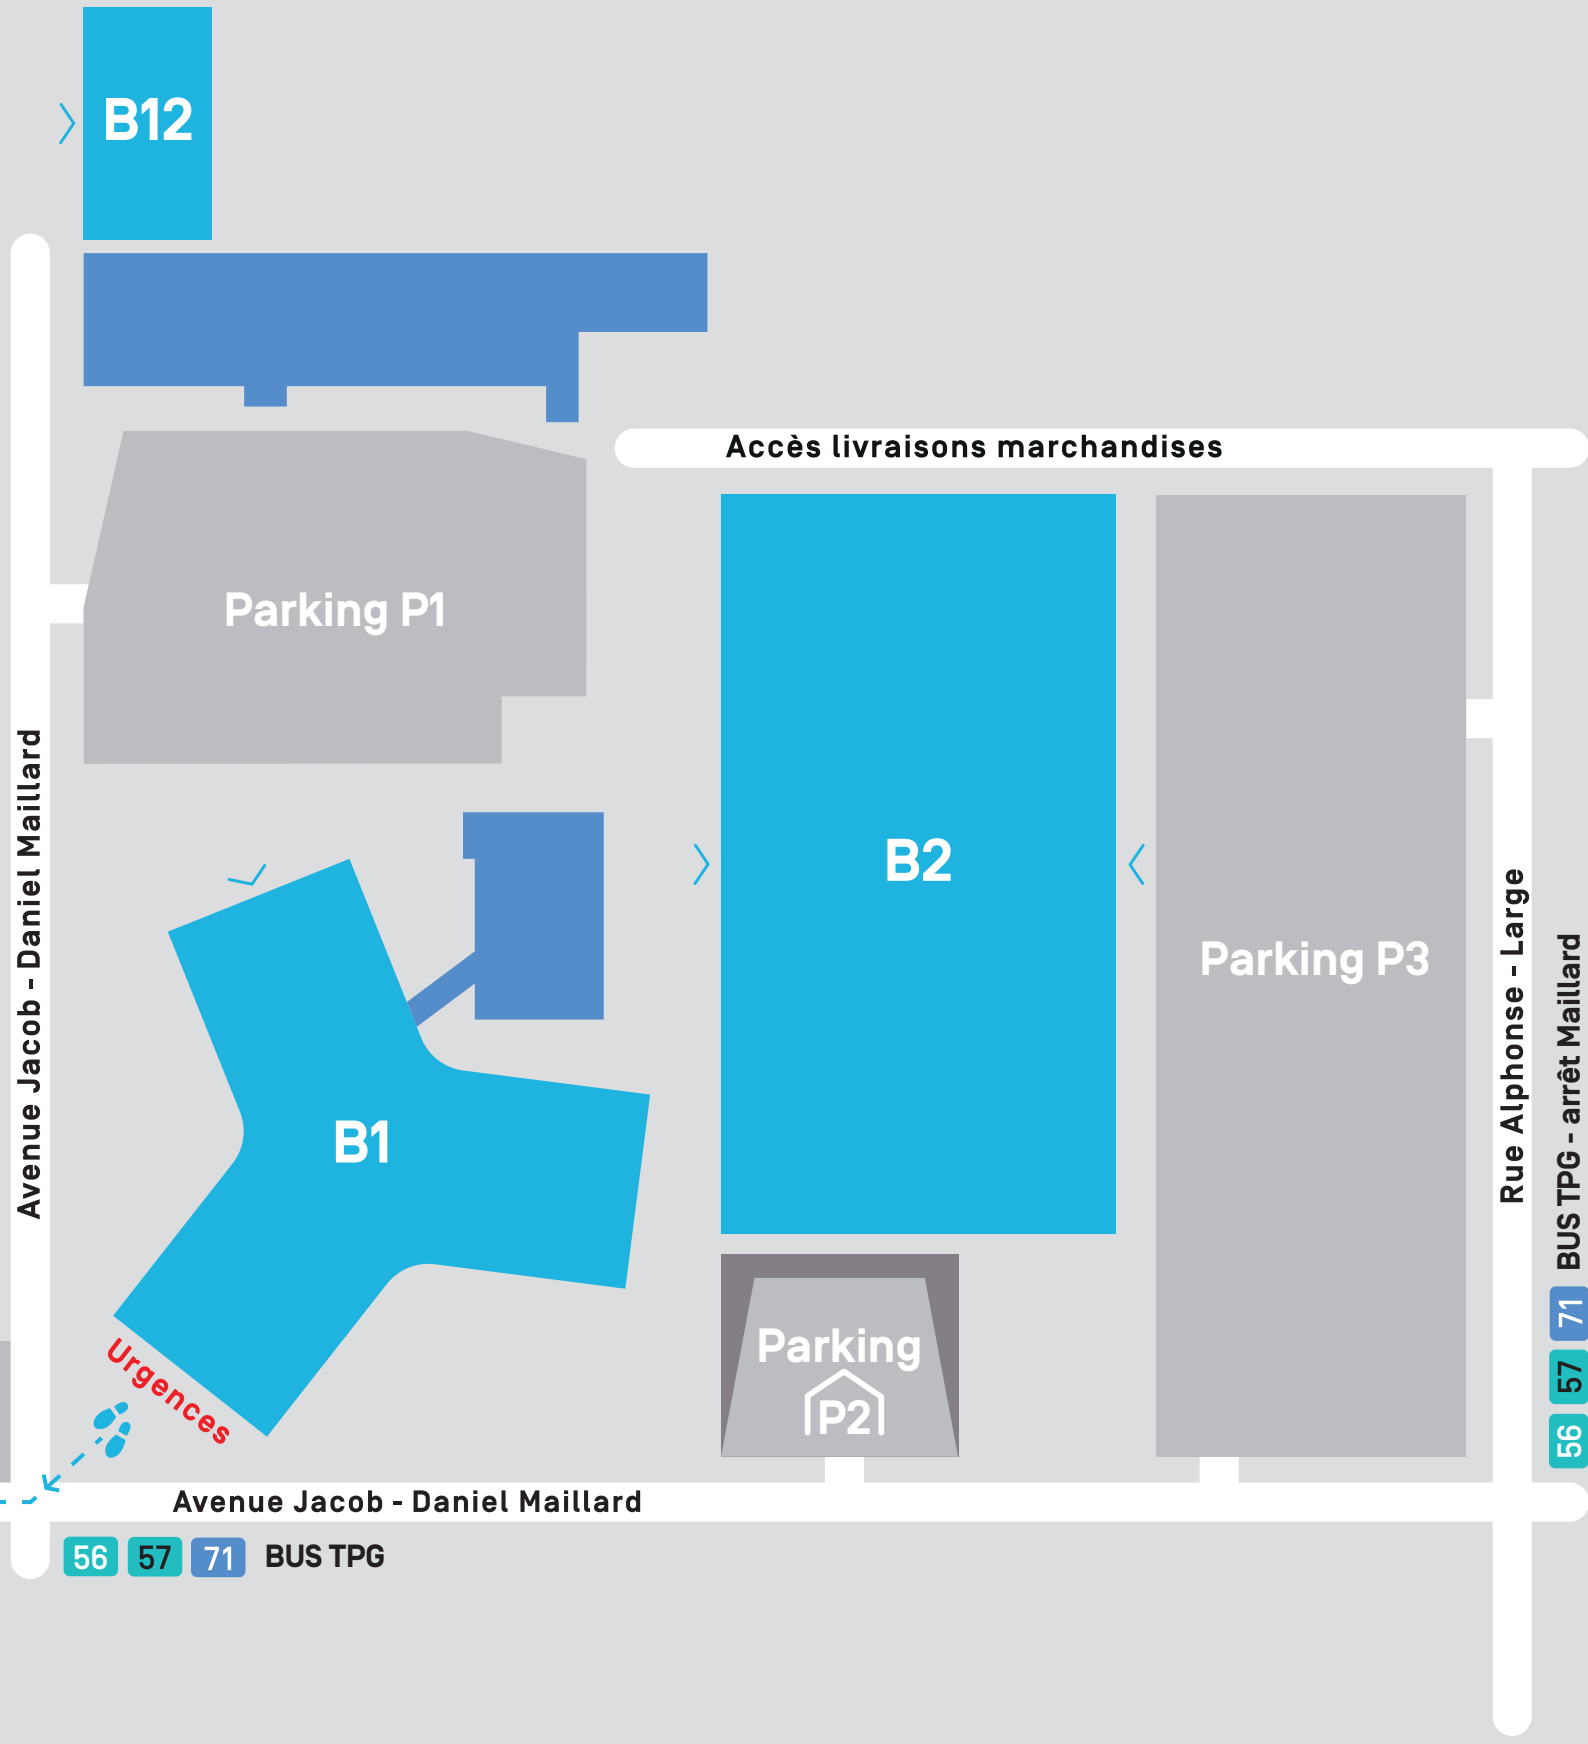

# Salle des Vergers

Promenade des Apprentis

Promenade de la Dentellière

Rue des Arpenteurs

JDM9  
JDM11

JDM1  
JDM1 bis

Parking

B12

Parking P1

B1

Avenue Jacob - Daniel Maillard

56 57 71 BUS TPG

Accès livraisons marchandises

B2

Parking P2

Parking P3

Rue Alphonse - Large

BUS TPG - arrêt Maillard

71

57

56

Urgences