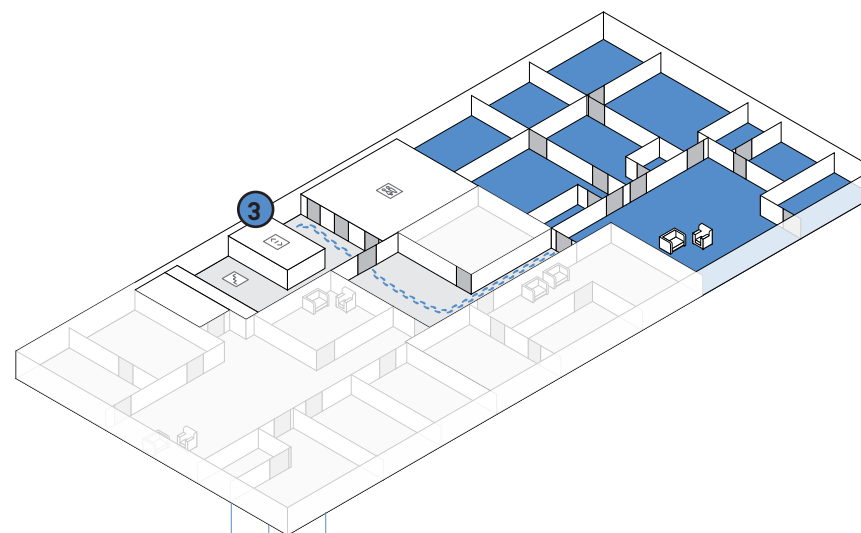

Se rendre au centre ORL

En voiture

- 1 – Parquez-vous au parking souterrain du bâtiment B12
- 2 – Montez au 1^{er} étage
- 3 – Présentez-vous à la réception du centre ORL

En transport public

- Bus 56, 57, 71, Arrêt «Hôpital de La Tour»
Tram 18, Arrêt «Hôpital de La Tour»
- 2 – Montez au 1^{er} étage
 - 3 – Présentez-vous à la réception du centre ORL

Accès, contact et réseaux sociaux

1^{er} étage

Rez-de-chaussée
Parking souterrain